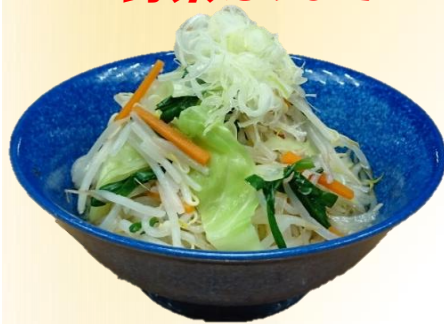

～麺類～

～紫波町産リンゴ & ラ・フランスジュース使用～
フルーティーな味わい

～当店だけの味～

ラ・フランス風冷麺

※季節のよりフルーツが変更になります。

935円(税込)

～野菜たっぷり～

塩野菜ラーメン